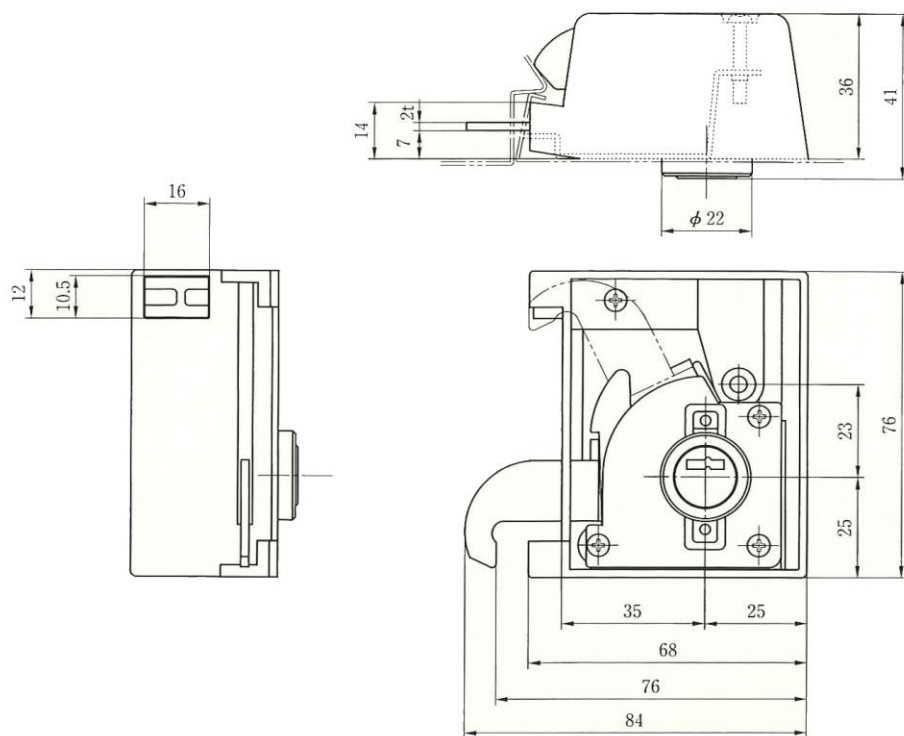

# MFLK 1型/MFLK 2型

取付座、取付ねじはオプション品です。